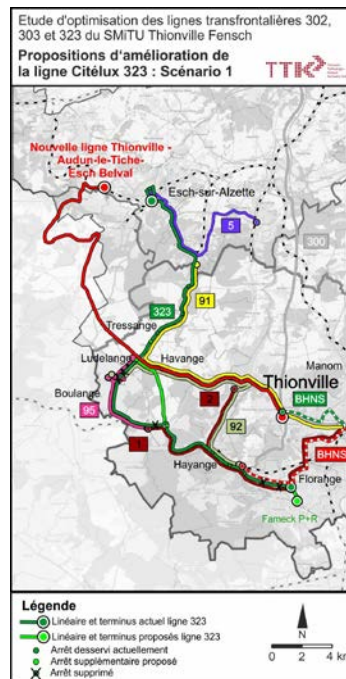

# Thionville – grenzüberschreitende Buslinien

Studie zur Optimierung der grenzüberschreitenden Buslinien des Verkehrsträgers SMI TU

Techn. Assistenz & Betrieb

Kunde : SMI TU Thionville-Fensch

Ende: 2015

Zum ÖPNV-Netz Thionville-Fensch gehören auch 3 grenzüberschreitende Buslinien, welche die Pendlerströme nach Luxemburg bedienen sollen. Die TTK wurde damit beauftragt Optimierungsmaßnahmen für diese Linien zu erarbeiten und insbesondere eine bessere Verknüpfung mit den städtischen ÖPNV-Angeboten zu erreichen.

Grenzüberschreitende Pendlerströme von Frankreich nach Luxemburg und ÖV-Anteile

Vorschlag zur Nutzung eines doppelten Kreisverkehrs

Übersichtskarte zur Optimierung der Linie 323, Planfall 1

Angepasster Fahrplan