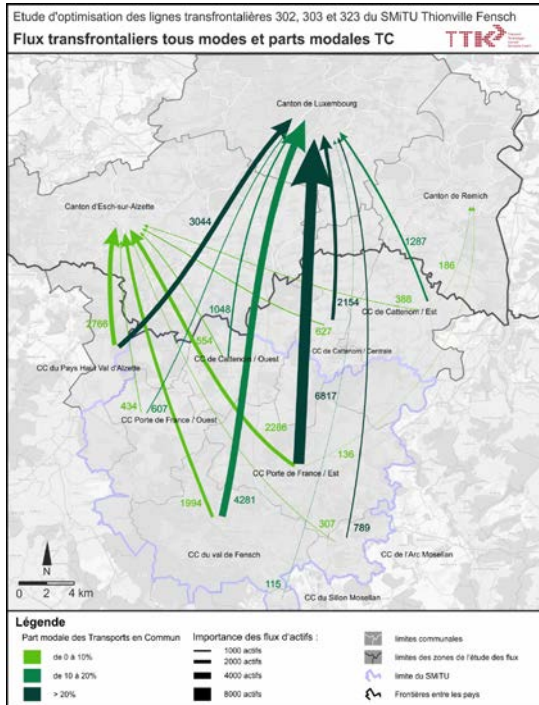

# Thionville – grenzüberschreitende Buslinien

Studie zur Optimierung der grenzüberschreitenden Buslinien des Verkehrsträgers SMI TU

Techn. Assistenz & Betrieb

Kunde : SMI TU Thionville-Fensch

Ende: 2015

Zum ÖPNV-Netz Thionville-Fensch gehören auch 3 grenzüberschreitende Buslinien, welche die Pendlerströme nach Luxemburg bedienen sollen. Die TTK wurde damit beauftragt Optimierungsmaßnahmen für diese Linien zu erarbeiten und insbesondere eine bessere Verknüpfung mit den städtischen ÖPNV-Angeboten zu erreichen.

Grenzüberschreitende Pendlerströme von Frankreich nach Luxemburg und ÖV-Anteile

Vorschlag zur Nutzung eines doppelten Kreisverkehrs

Übersichtskarte zur Optimierung der Linie 323, Planfall 1

Angepasster Fahrplan